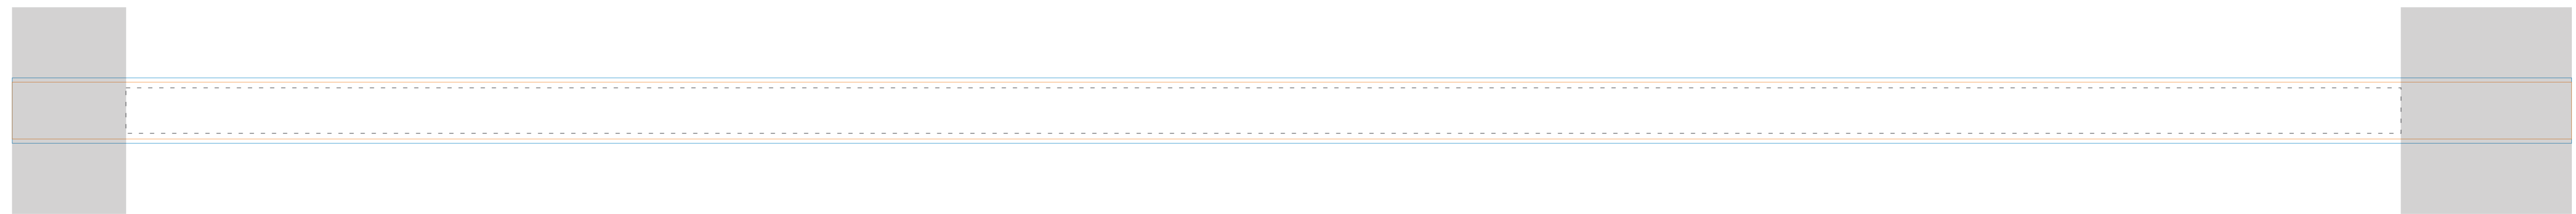

KOLOR NADRUKU:

 Nadruk Pełnokolorowy CMYK

Podane barwy w paletcie Pantone Solid Coated, HKS, CMYK stanowią wartości jedynie poglądowe i mogą odbiegać od rzeczywistości.

ROZMIAR NADRUKU:

Nadruk istotnych elementów: 800mm x 16mm

 Rozmiar smyczy z zachowaniem spadów (900x23mm)

 Rzeczywisty rozmiar smyczy (900x20mm)

 Miejsce na zszywanie smyczy