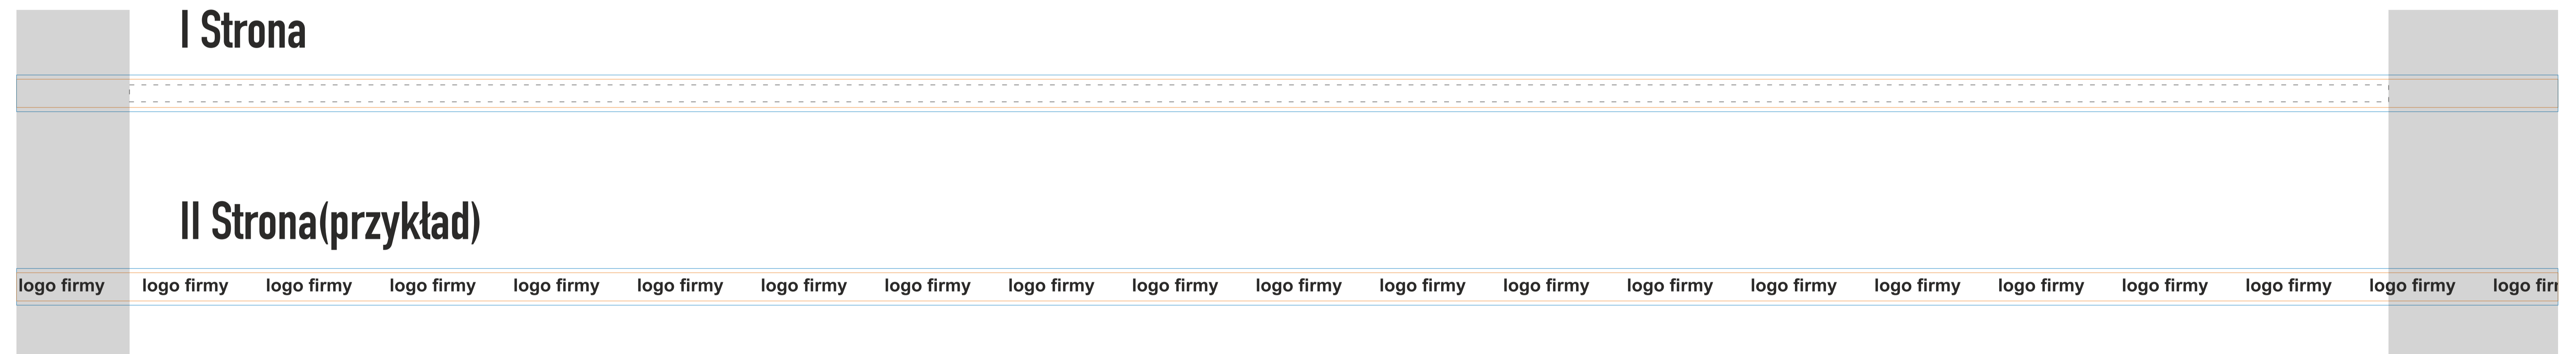

## KOLOR NADRUKU:

 Nadruk Pełnokolorowy CMYK

Podane barwy w palecie Pantone Solid Coated, HKS, CMYK stanowią wartości jedynie poglądowe i mogą odbiegać od rzeczywistości.

## ROZMIAR NADRUKU:

Nadruk istotnych elementów: 800mm x 6mm

### UWAGA!

Nadruk dwustronny. Nadruki z drugiej strony będą się powtarzać. Druga strona nie będzie się pokrywać z pierwszą.

 Rozmiar smyczy z zachowaniem spadów (900x13mm)

 Rzeczywisty rozmiar smyczy (900x10mm)