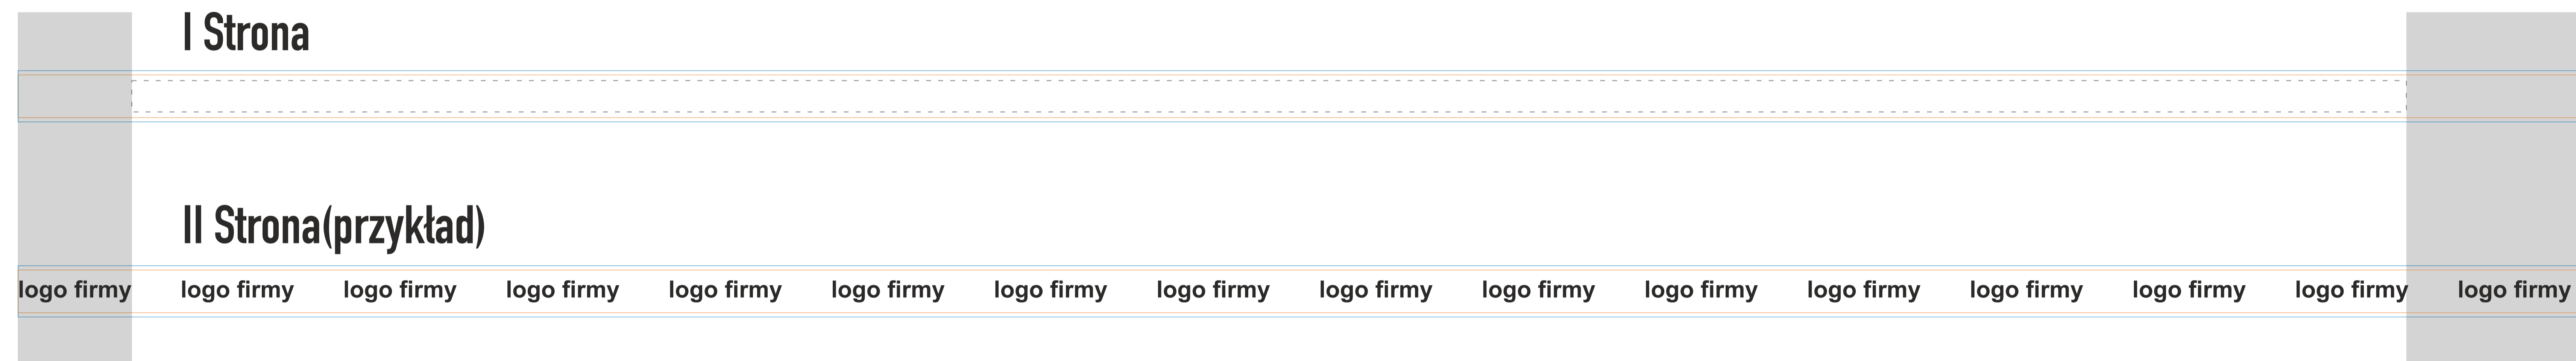

## KOLOR NADRUKU:

Nadruk Pełnokolorowy CMYK

Podane barwy w paletcie Pantone Solid Coated, HKS, CMYK stanowią wartości jedynie poglądowe i mogą odbiegać od rzeczywistości.

## ROZMIAR NADRUKU:

Nadruk istotnych elementów: 800mm x 11mm

### UWAGA!

Nadruk dwustronny. Nadruki z drugiej strony będą się powtarzać.  
Druga strona nie będzie się pokrywać z pierwszą.

— Rozmiar smyczy z zachowaniem spadów (900x18mm)

— Rzeczywisty rozmiar smyczy (900x15mm)

■ Miejsce na zszywanie smyczy